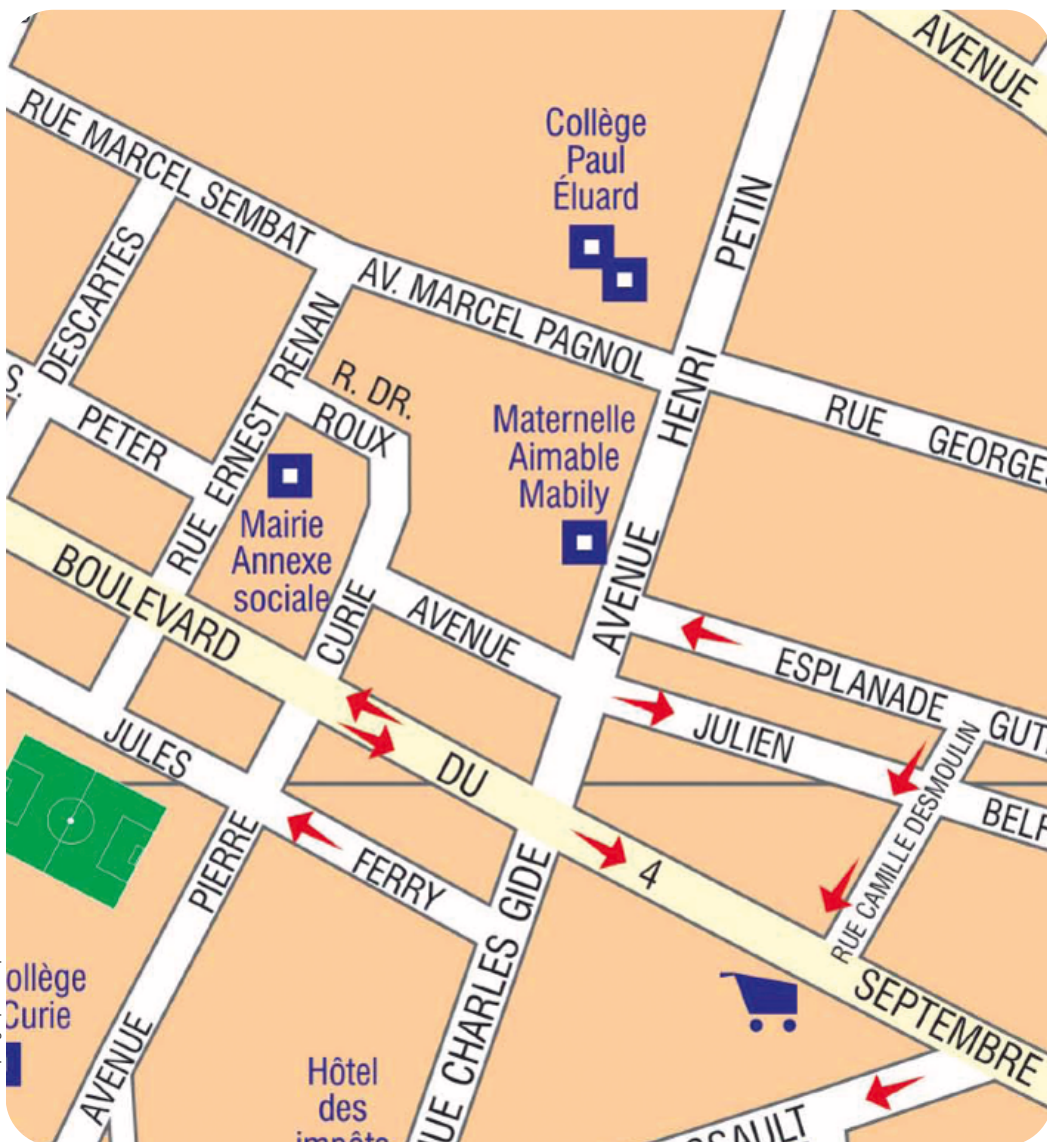

**LA SEYNE  
SUR MER**

# LE PÔLE SENIORS → ANIMATIONS SENIORS

Mairie Sociale - 1, rue Ernest Renan  
1<sup>er</sup> étage à droite

Téléphone : 04 94 06 97 48 ou 04 94 06 97 61  
Télécopie : 04 94 06 97 10  
solidarites@la-seyne.com

**En bus :**  
Arrêt «Curie » - avenue du 4 Septembre  
Bus n° 12 - 70 - 71 - 72 - 81 - 83 - 86

Horaires d'ouverture  
du lundi au vendredi, de 8h30-12h00 et de 13h30-16h00

[www.la-seyne.fr](http://www.la-seyne.fr)